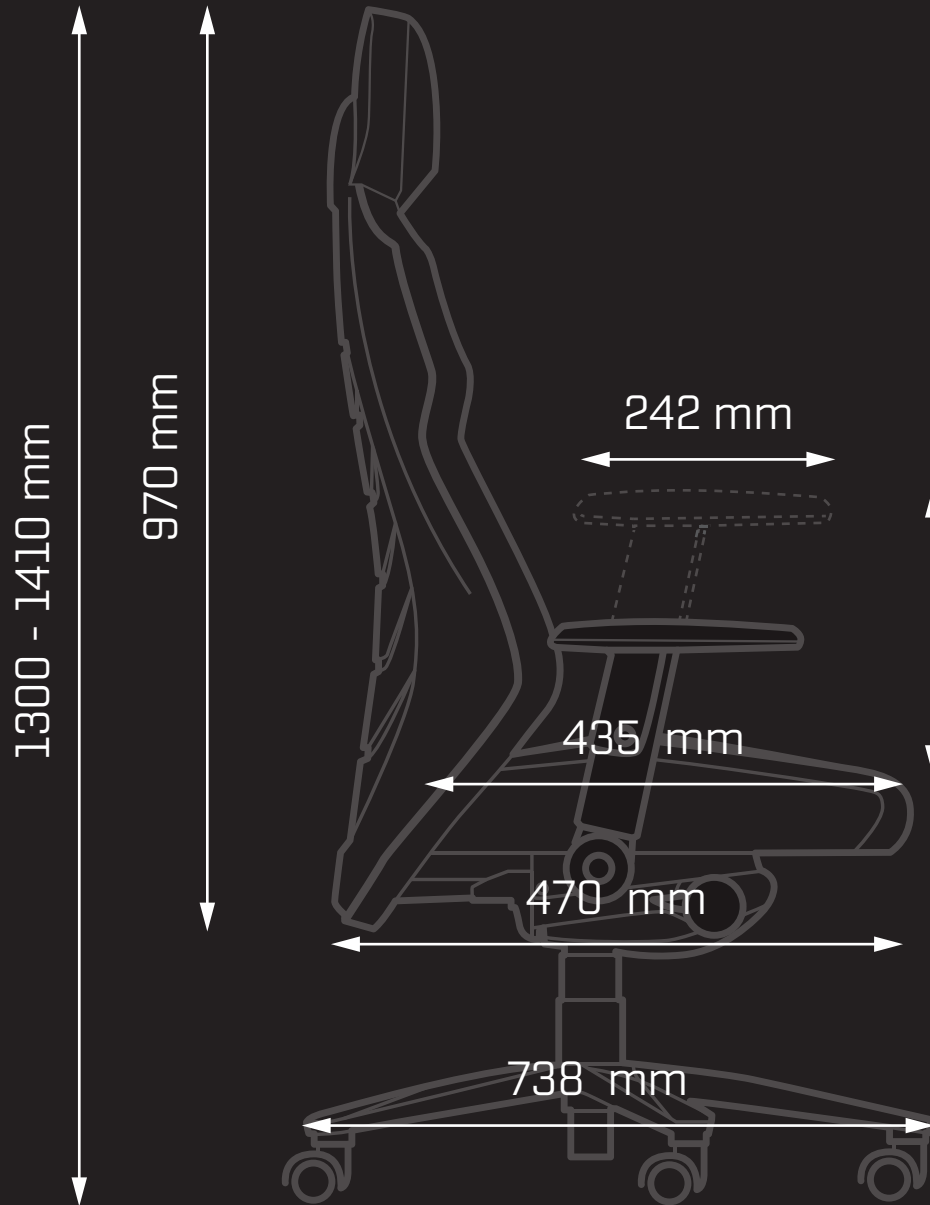

BACKFORCE

Ø 11 mm

Ø 65 mm

ICONE

Öffnungswinkel 25°
Schaumdichte ca. 65 kg/m³