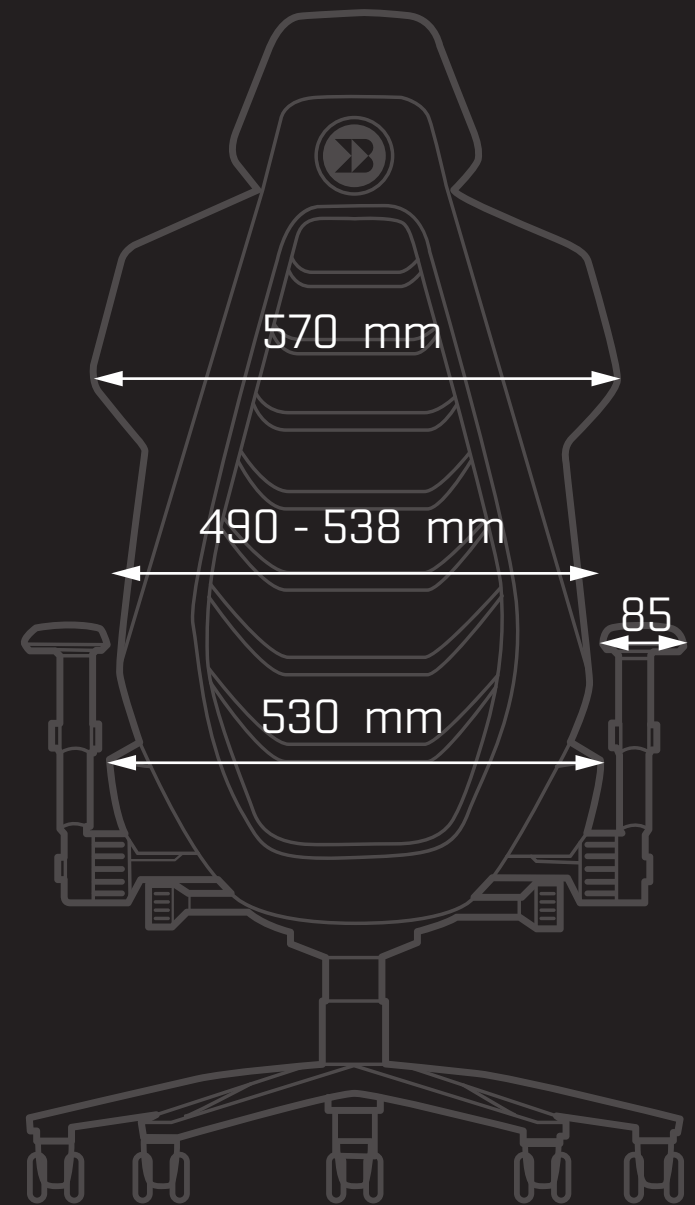

BACKFORCE

Ø 11 mm

Ø 65 mm

ICONE

Öffnungswinkel 25°
Schaumdichte ca. 65 kg/m³