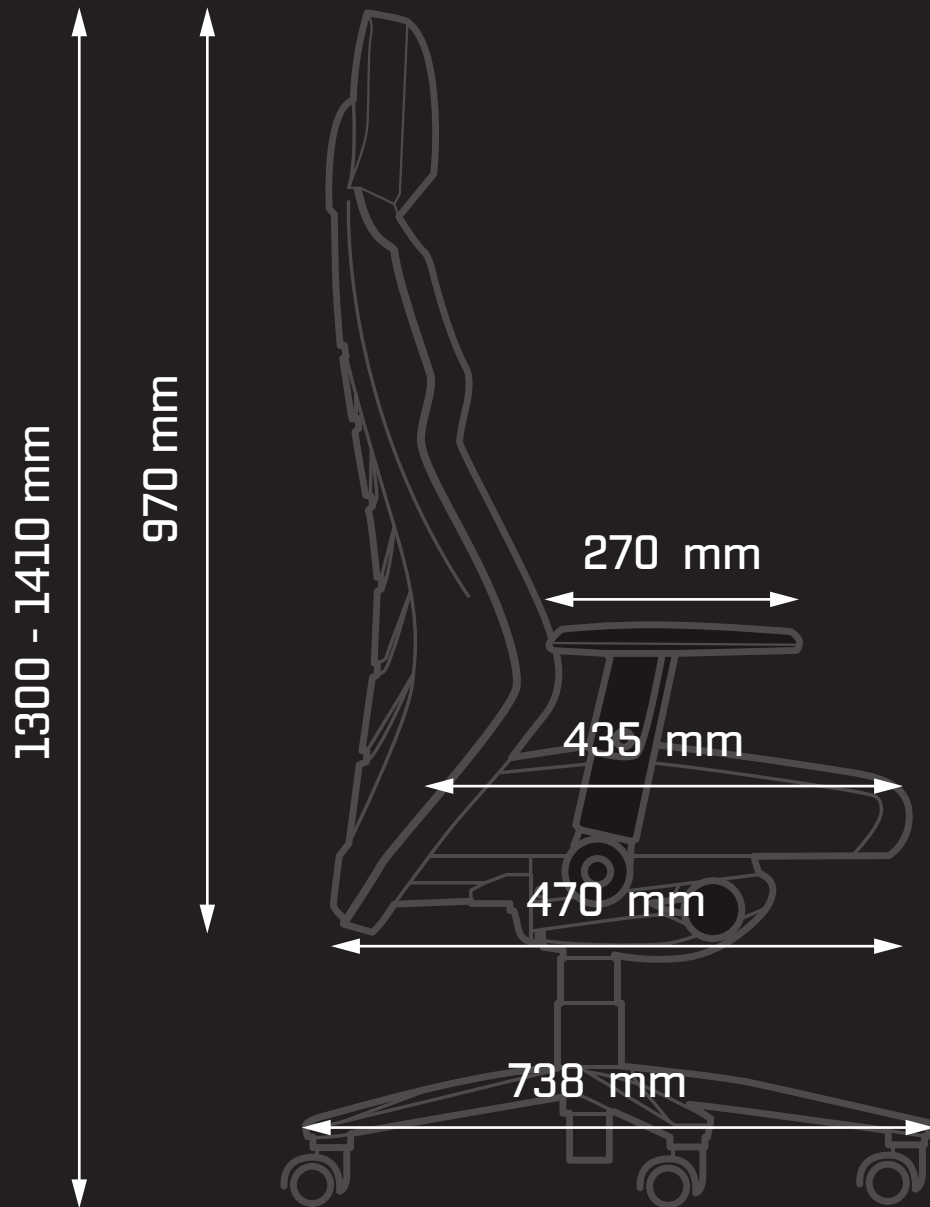

BACKFORCE

CONE

Öffnungswinkel 25°