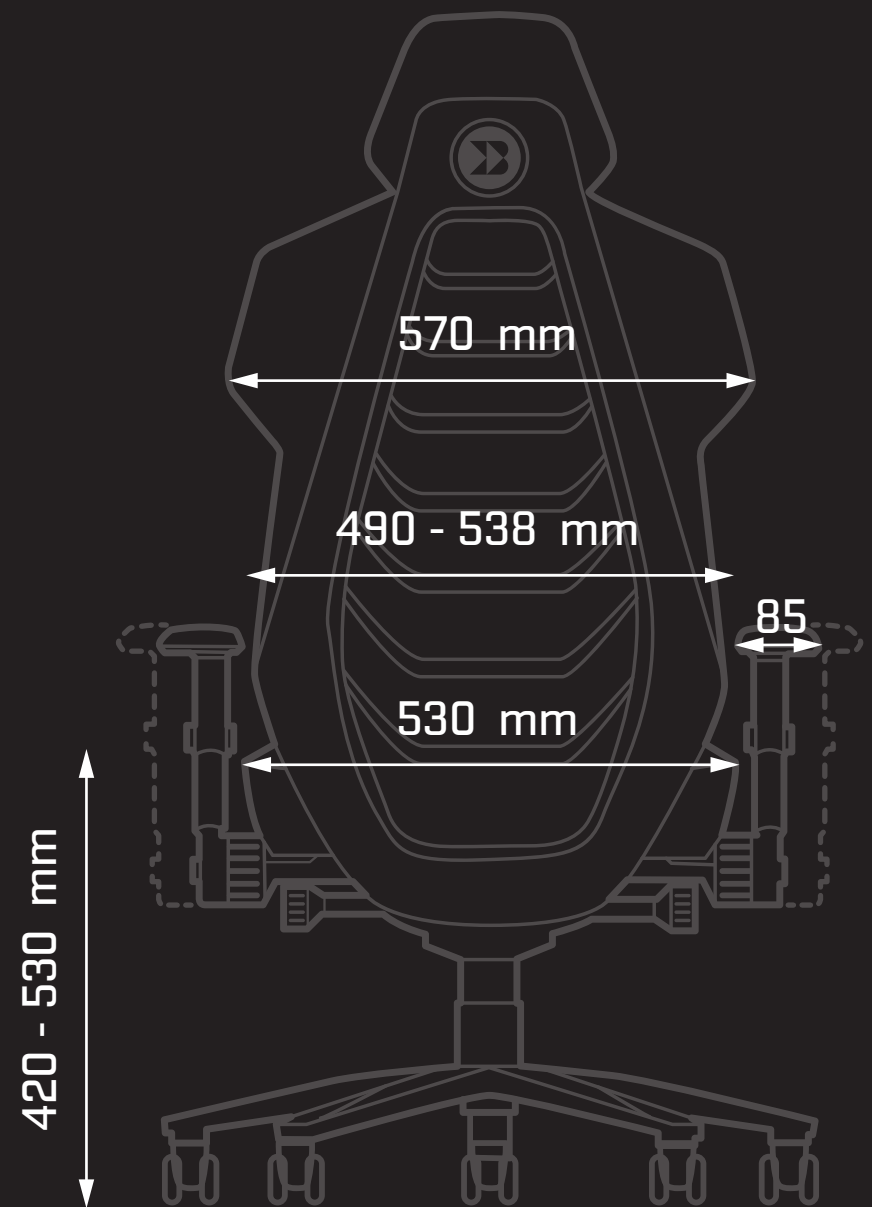

BACKFORCE

CONE

Öffnungswinkel 25°